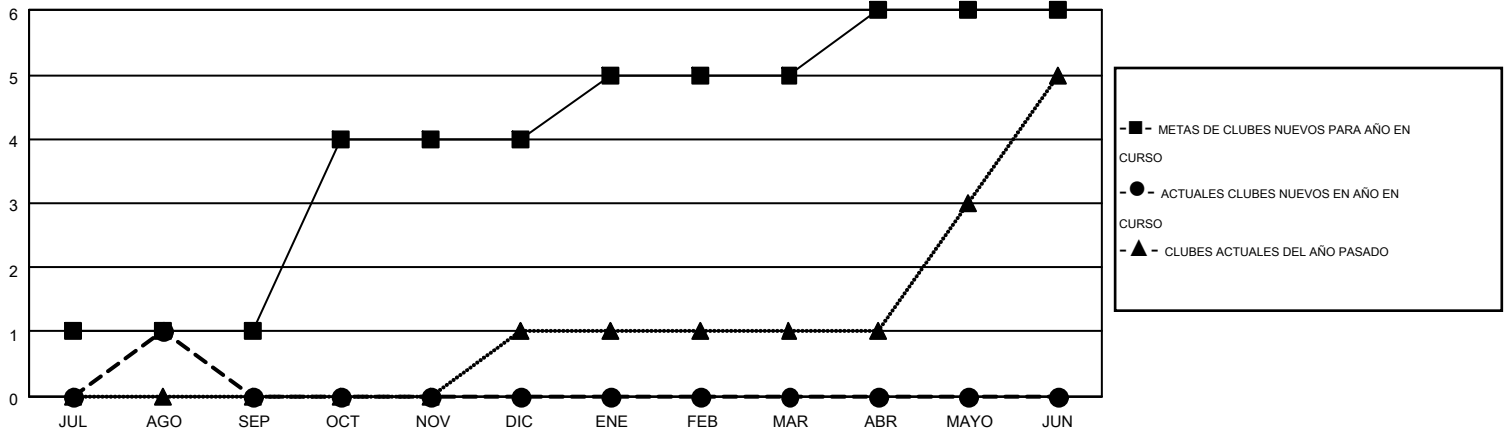

MONTHLY MEMBERSHIP PROGRESS REPORT

Results as of: 8/31/2015

Multiple District G

LOCATION: ECUADOR

GMT: JAIME GARCÍA CEPEDA

GMT DE AE 3

Clubes					socios				
RESULTADOS DE 2015-2016					RESULTADOS DE 2015-2016				
TRIMESTRE	META DE CLUBES NUEVOS	NUEVOS CLUBES	CLUBES DADOS DE BAJA	GANANCIA/PÉRDIDA NETA	TRIMESTRE	META DE SOCIOS NUEVOS	SOCIOS FUNDADORES Y SOCIOS AÑADIDOS	SOCIOS DADOS DE BAJA	GANANCIA/PÉRDIDA NETA
JUL/AGO/SEP	1	1	1	0	JUL/AGO/SEP	12	112	48	64
OCT/NOV/DIC	3	0	0	0	OCT/NOV/DIC	110	0	0	0
ENE/FEB/MAR	1	0	0	0	ENE/FEB/MAR	40	0	0	0
ABR/MAYO/JUN	1	0	0	0	ABR/MAYO/JUN	49	0	0	0

METAS Y CIFRA ACUMULATIVA DE CLUBES NUEVOS

METAS Y CIFRA ACUMULATIVA DE SOCIOS

CLUBES DADOS DE BAJA: 1	24 CLUBS OF 103 AÑADIERON 1 O MÁS SOCIOS NUEVOS	<u>DISTRIBUCIÓN POR SEXO</u>	
SOCIOS DADOS DE BAJA		MASCULINO	1,396 (50.13%)
FALLECIDOS	7	FEMENINO	1,389 (49.87%)
CLUB CANCELADO	0	SOCIOS EN UNIDAD FAMILIAR 882 CABEZA DE FAMILIA 365 NO ES CABEZA DE FAMILIA 517	
OTRO	41		
TOTAL	48		
CLIC AQUÍ PARA DATOS DE SALUD DE CLUB			