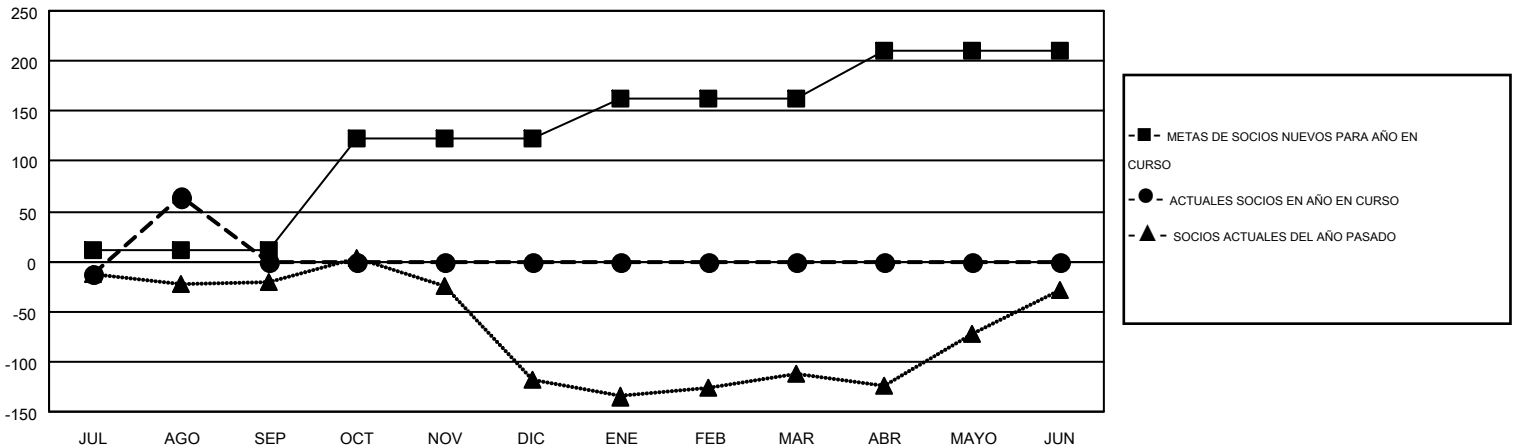

MONTHLY MEMBERSHIP PROGRESS REPORT

Results as of: 8/31/2015

Multiple District G

LOCATION: ECUADOR

GMT: JAIME GARCÍA CEPEDA

GMT DE AE 3

Clubes					socios				
RESULTADOS DE 2015-2016					RESULTADOS DE 2015-2016				
TRIMESTRE	META DE CLUBES NUEVOS	NUEVOS CLUBES	CLUBES DADOS DE BAJA	GANANCIA/PÉRDIDA NETA	TRIMESTRE	META DE SOCIOS NUEVOS	SOCIOS FUNDADORES Y SOCIOS AÑADIDOS	SOCIOS DADOS DE BAJA	GANANCIA/PÉRDIDA NETA
JUL/AGO/SEP	1	1	1	0	JUL/AGO/SEP	12	112	48	64
OCT/NOV/DIC	3	0	0	0	OCT/NOV/DIC	110	0	0	0
ENE/FEB/MAR	1	0	0	0	ENE/FEB/MAR	40	0	0	0
ABR/MAYO/JUN	1	0	0	0	ABR/MAYO/JUN	49	0	0	0

METAS Y CIFRA ACUMULATIVA DE CLUBES NUEVOS

METAS Y CIFRA ACUMULATIVA DE SOCIOS

CLUBES DADOS DE BAJA: 1	24 CLUBS OF 103 AÑADIERON 1 O MÁS SOCIOS NUEVOS	<u>DISTRIBUCIÓN POR SEXO</u>	
SOCIOS DADOS DE BAJA		MASCULINO	1,396 (50.13%)
FALLECIDOS	7	FEMENINO	1,389 (49.87%)
CLUB CANCELADO	0	SOCIOS EN UNIDAD FAMILIAR 882 CABEZA DE FAMILIA 365 NO ES CABEZA DE FAMILIA 517	
OTRO	41		
TOTAL	48		
CLIC AQUÍ PARA DATOS DE SALUD DE CLUB			